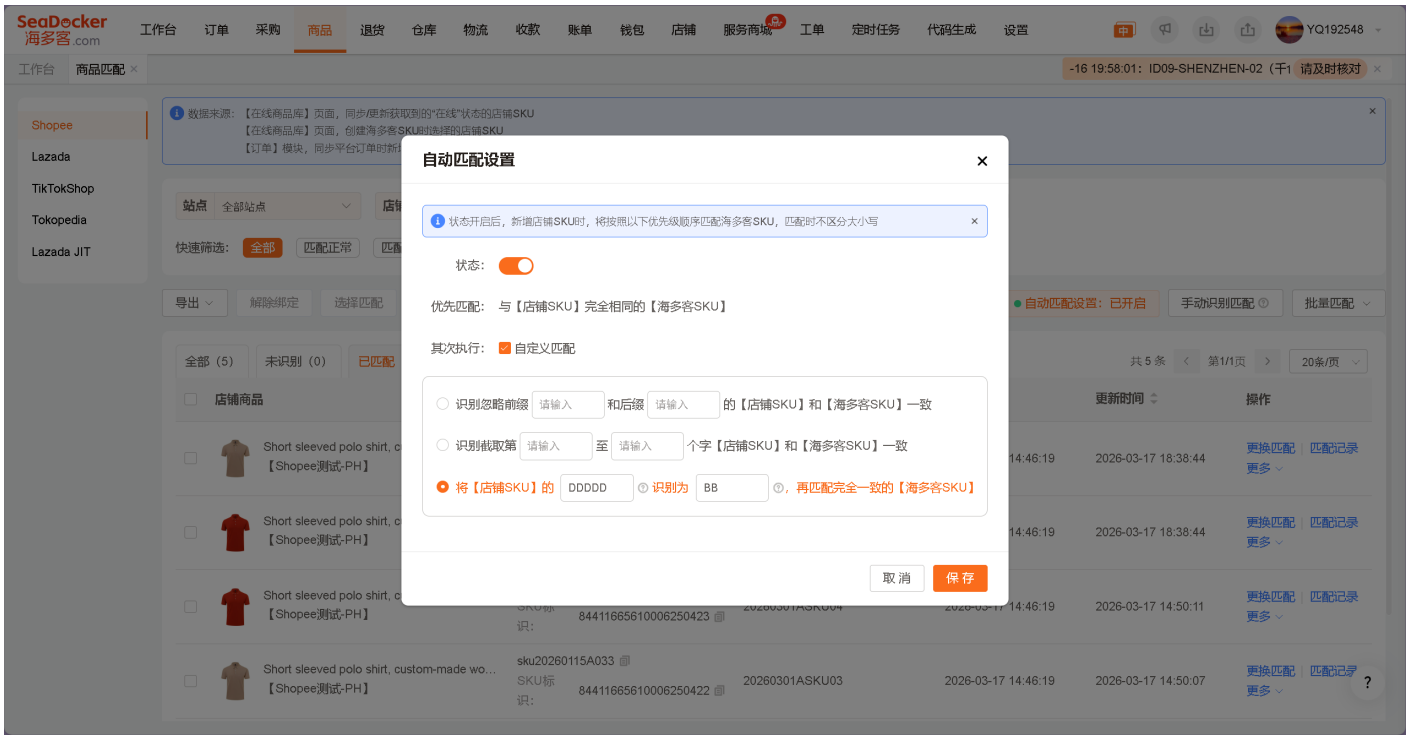

1   SKU   SKU   SKU   SKU

2   -   SKU   SKU

1   SKU   SKU

SKU A123456B   SKU 123456

    A   B   SKU   SKU

SKU 123456   SKU 123456

2   SKU   SKU

SKU A123456B   SKU 123456