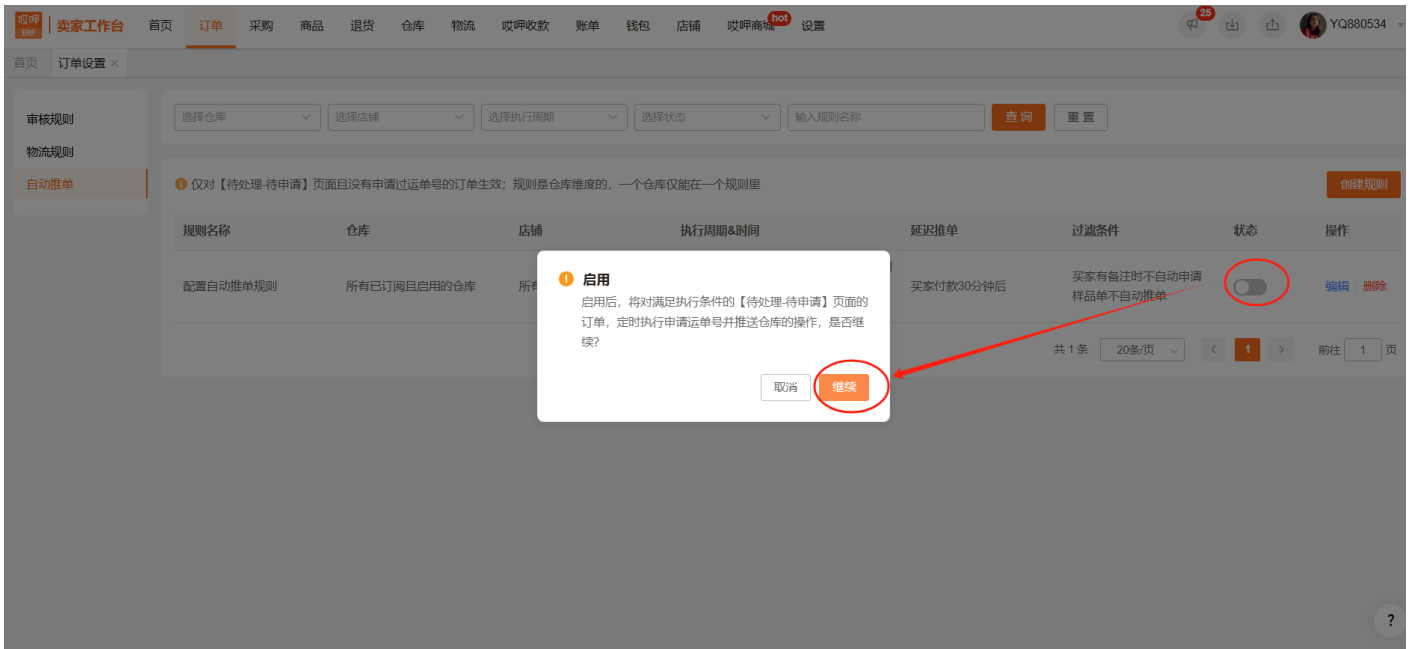

#1

30 2024 06:46:39

30 2024 06:46:39