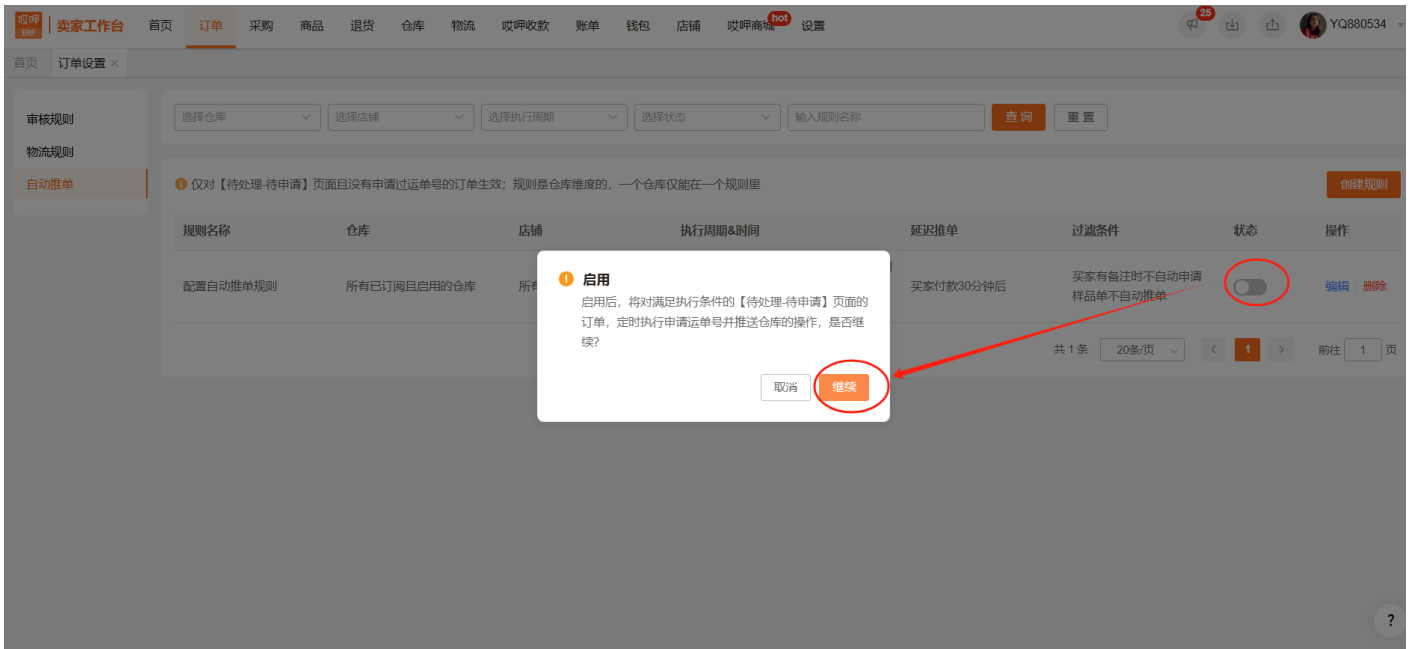

#2

24 2024 05:42:09

9 2024 02:47:32