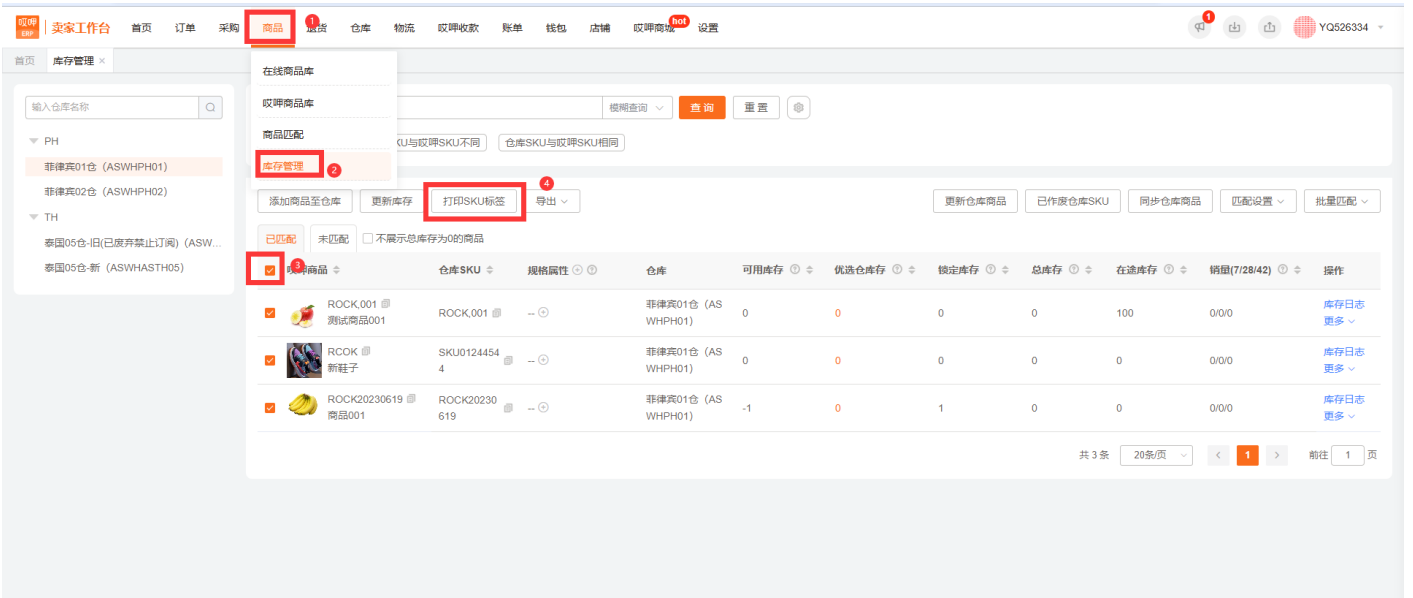

SeaDocker SKU

SKU

- SKU- SKU SKU

SKU

- - - SKU

#3

Rock 15 2024 10:26:52

Rock 11 2025 10:18:47