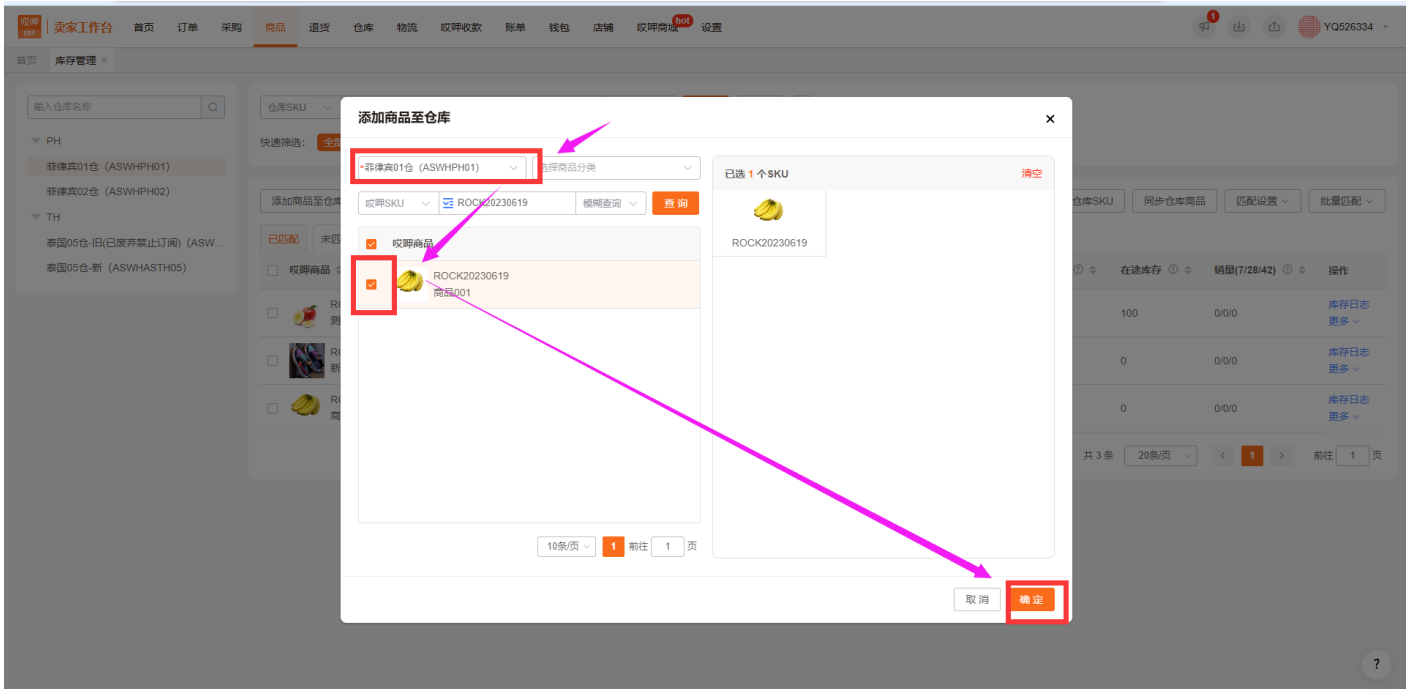

- SKU- SKU SKU