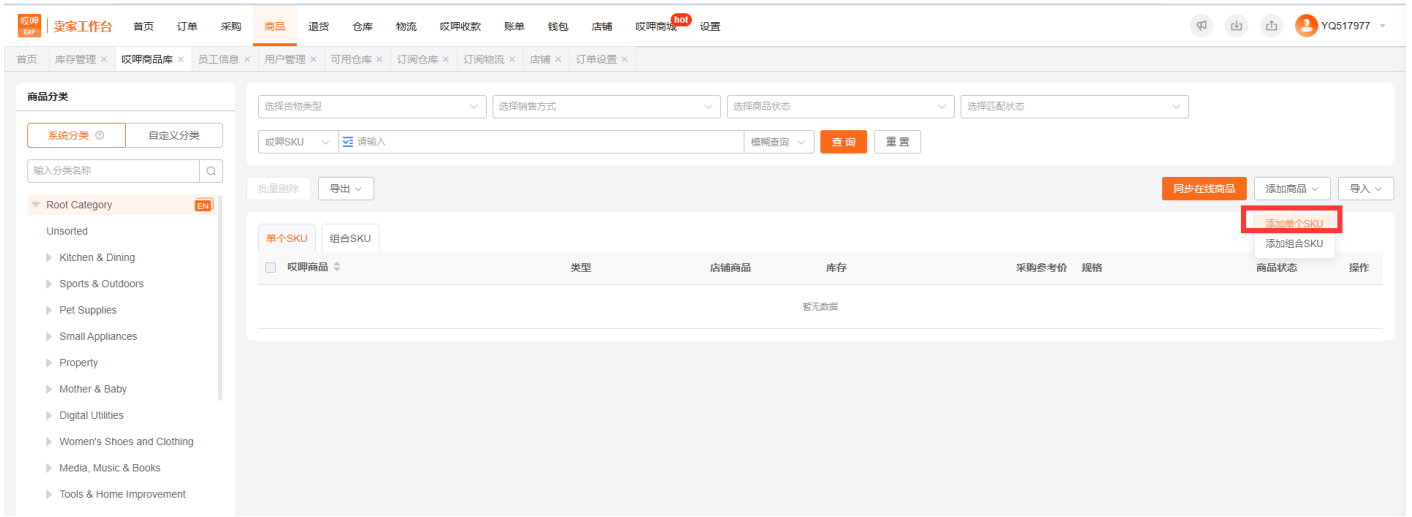

在线商品库

选择销售方式 选择商品状态 选择匹配状态

商品匹配 库存管理

模板查询 新增 重置

同步在线商品 添加商品 导入

单个SKU 组合SKU

哎呀商品	类型	店铺商品	库存	采购参考价	规格	商品状态	操作
暂无数据							

SKU