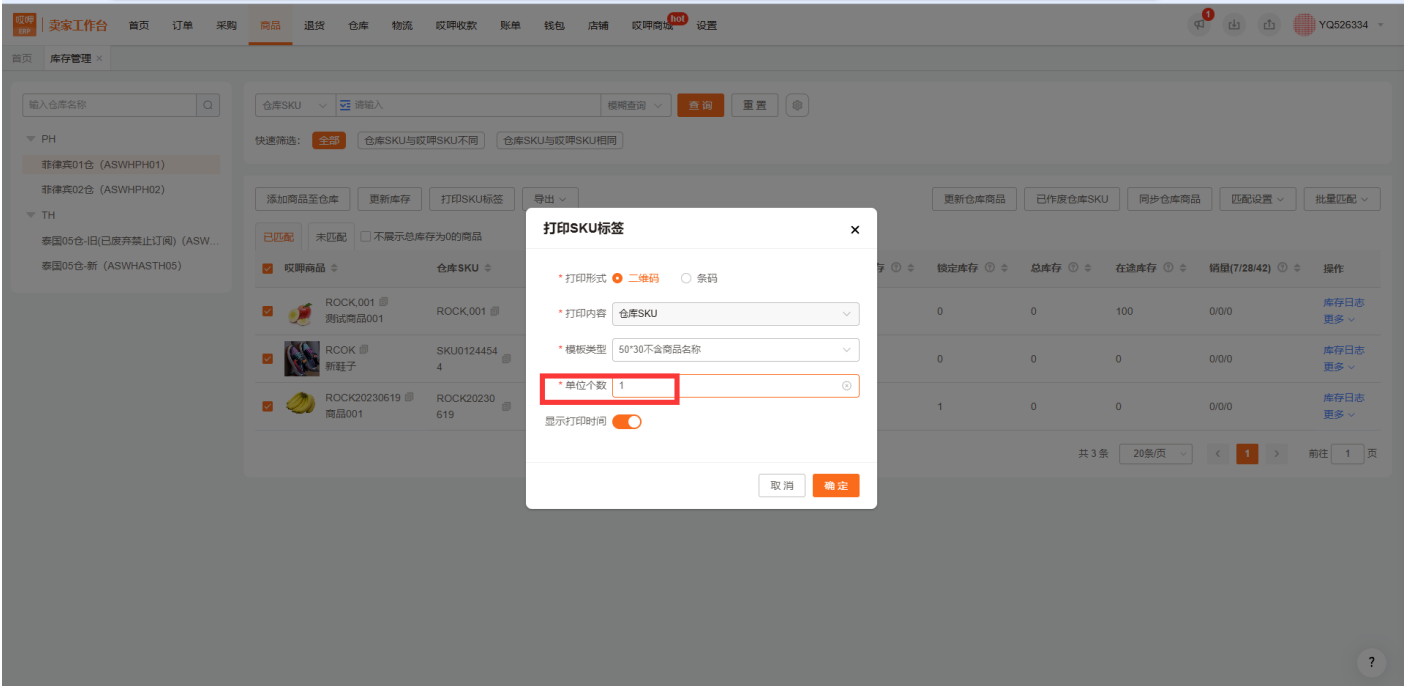

SeaDocker SKU

SKU

- SKU- SKU SKU

SKU

- - - SKU

#3

Rock 15 2024 10:26:52

Rock 11 2025 10:18:47