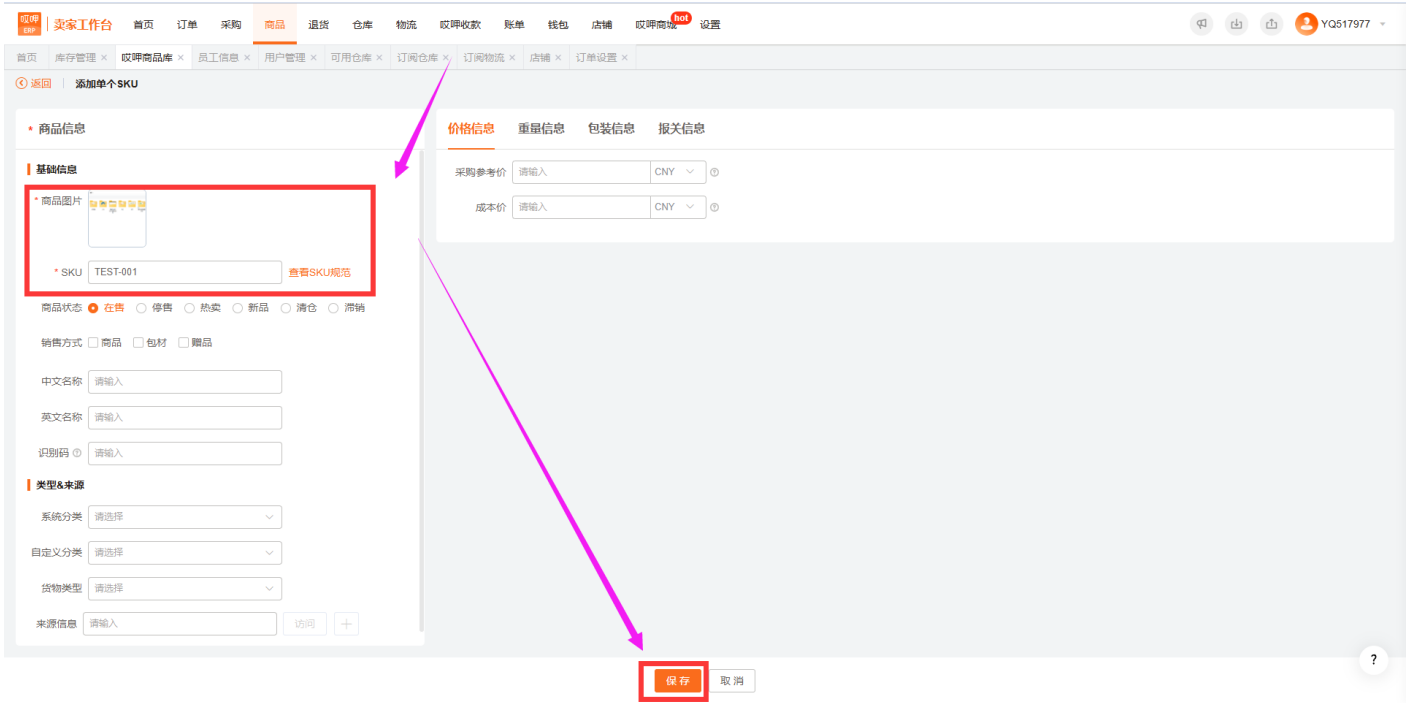

在线商品库

选择销售方式 选择商品状态 选择匹配状态

商品匹配 库存管理

模板查询 新增 重置

同步在线商品 添加商品 导入

单个SKU 组合SKU

哎呀商品	类型	店铺商品	库存	采购参考价	规格	商品状态	操作
暂无数据							

SKU