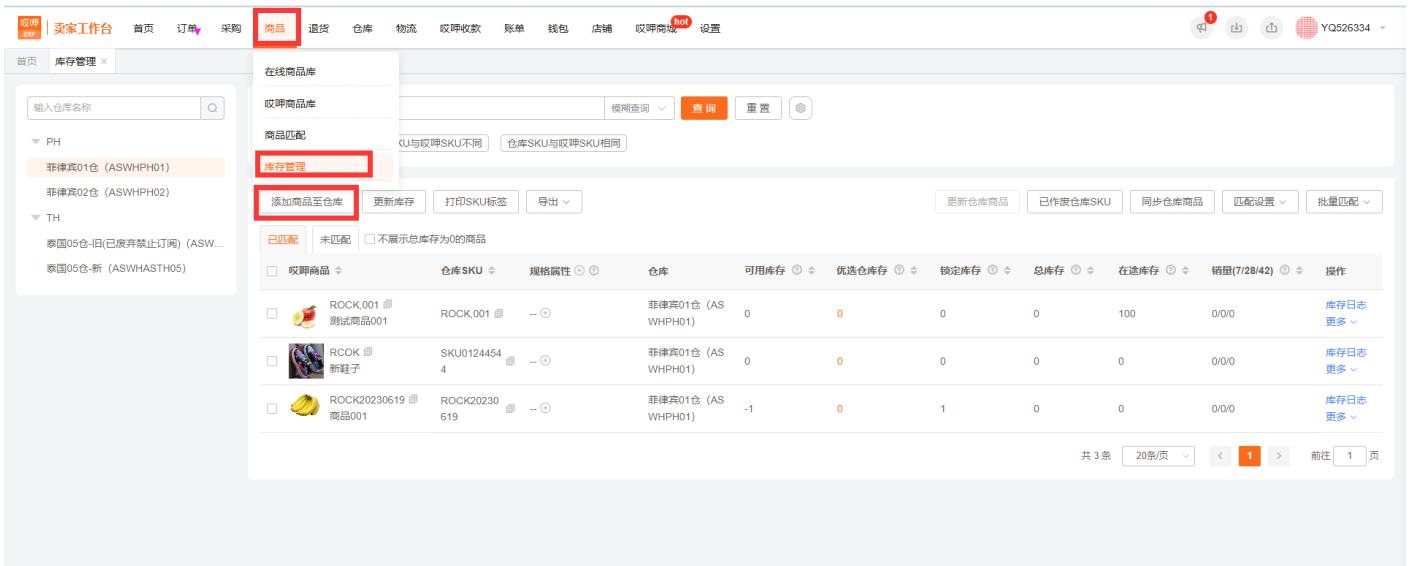

- SKU- SKU SKU

SKU

- - - SKU