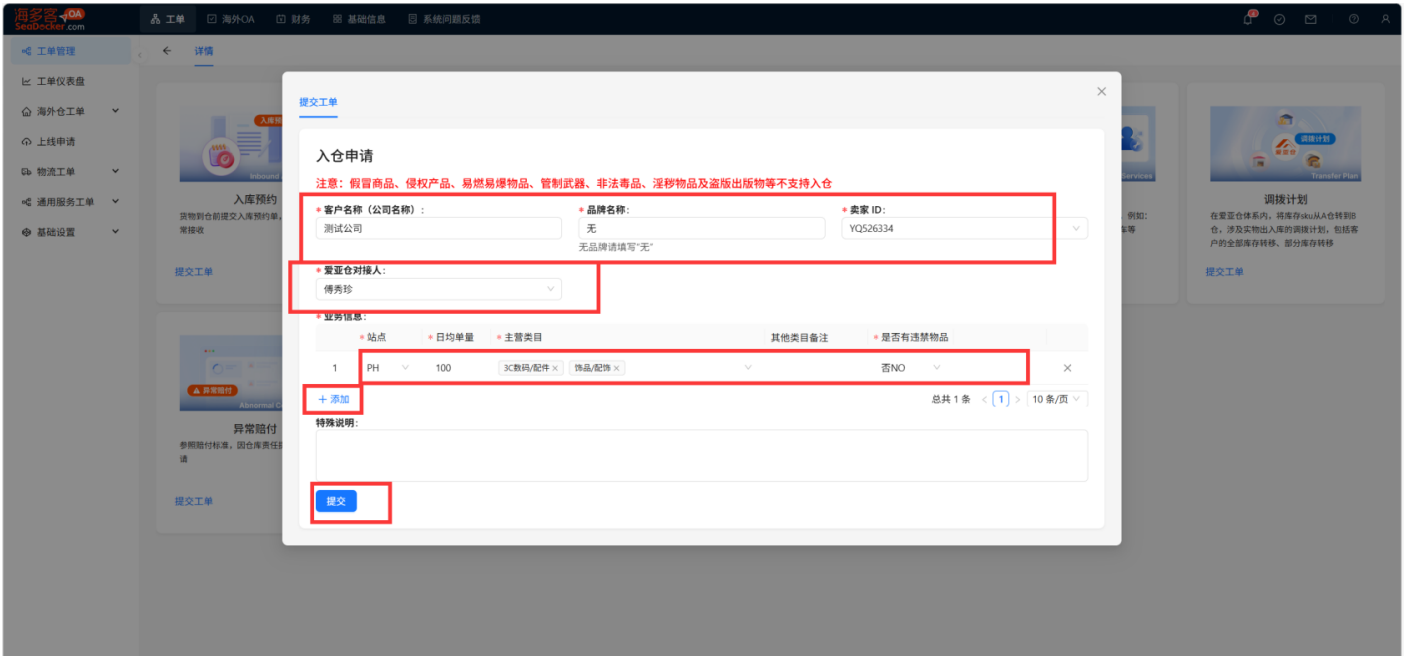

#6

Rock 15 2024 07:23:13

Rock 3 2026 05:43:39