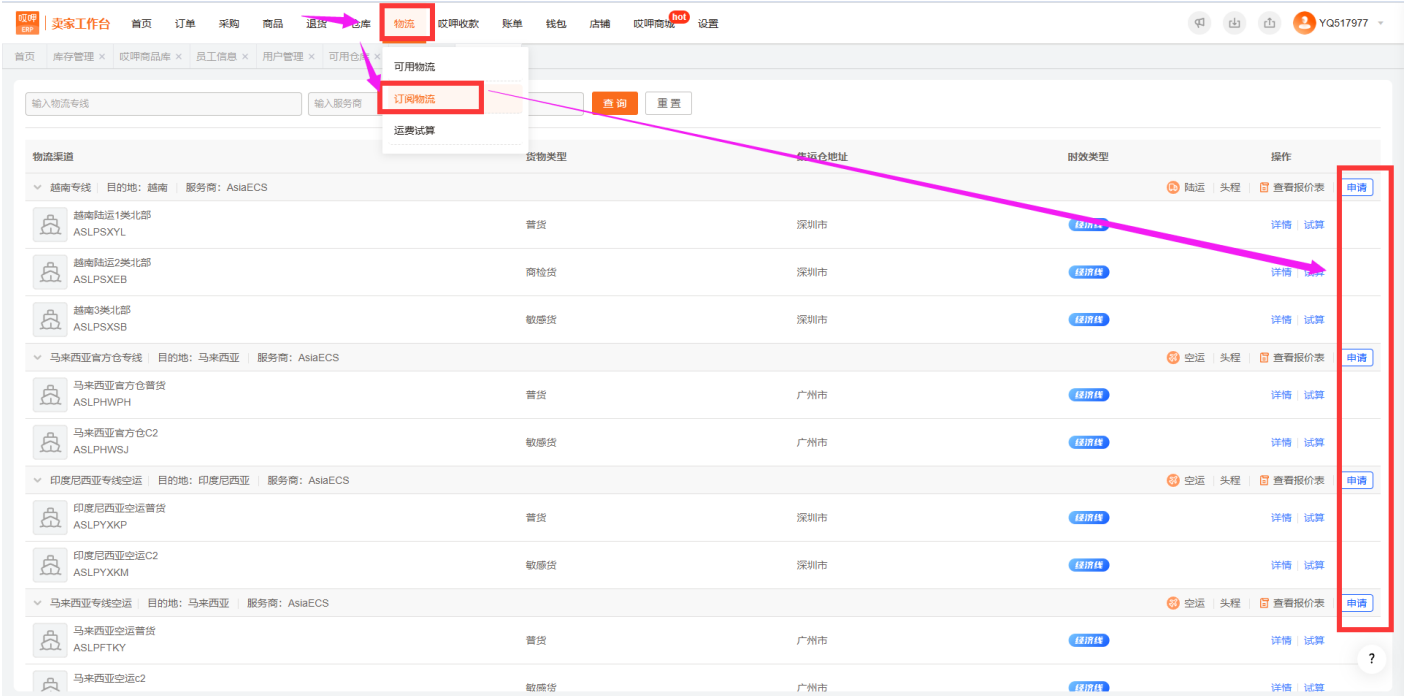

#6

Rock 15 2024 07:23:13

Rock 3 2026 05:43:39