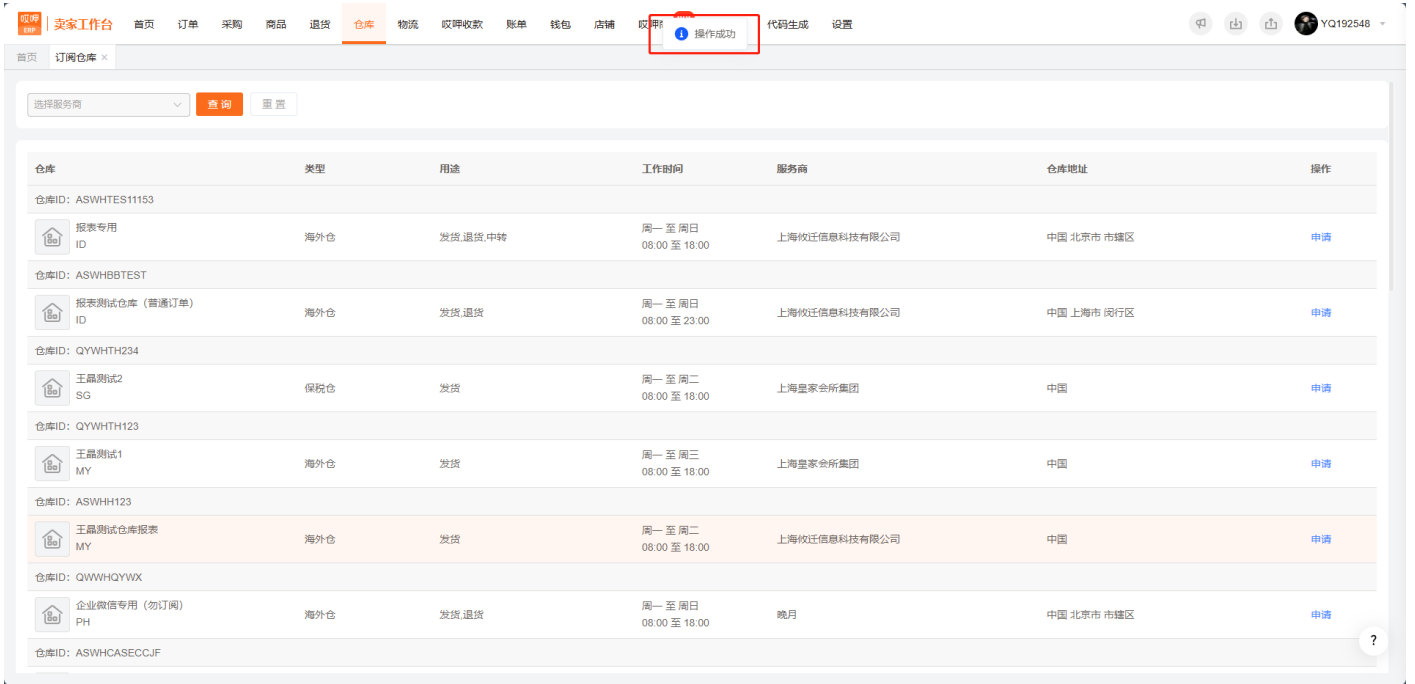

7

- | (asiaecs.com)

#4

23 2024 03:10:11
10 2024 11:56:19