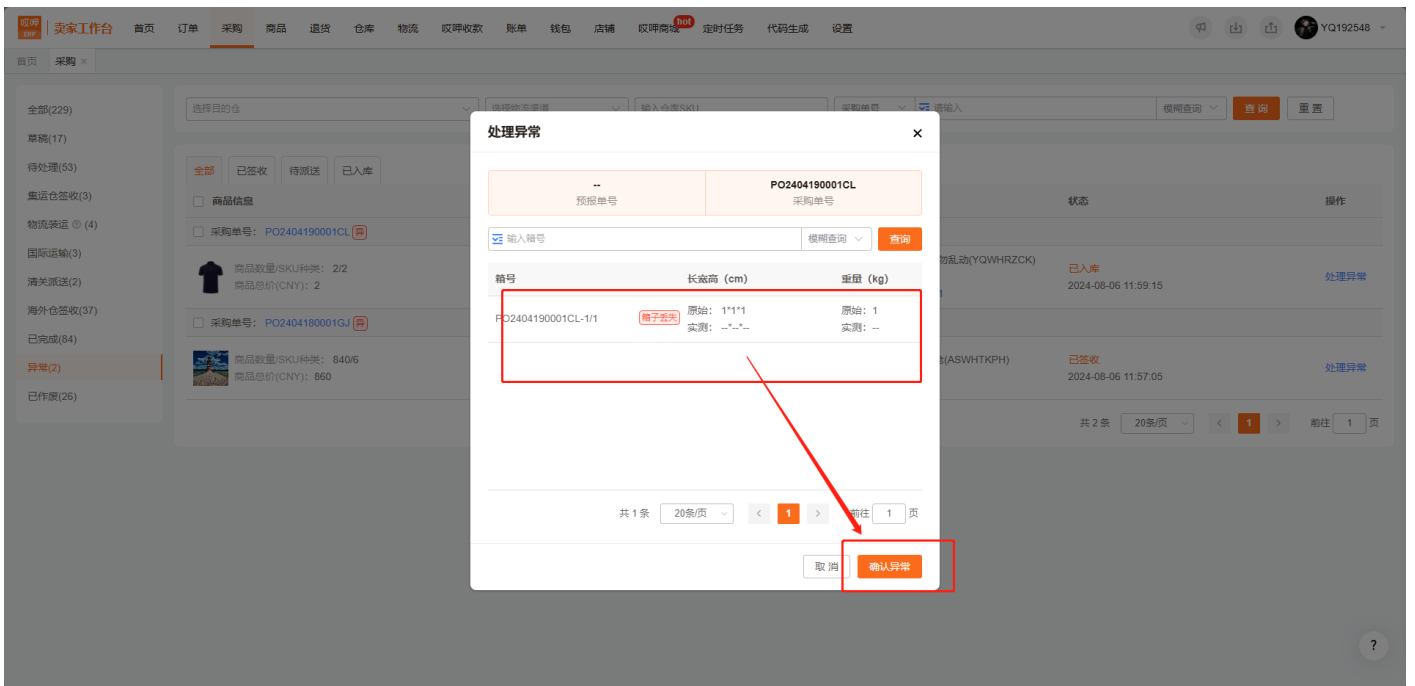

## SKU

#2

23 2024 07:22:30

23 2024 08:03:59