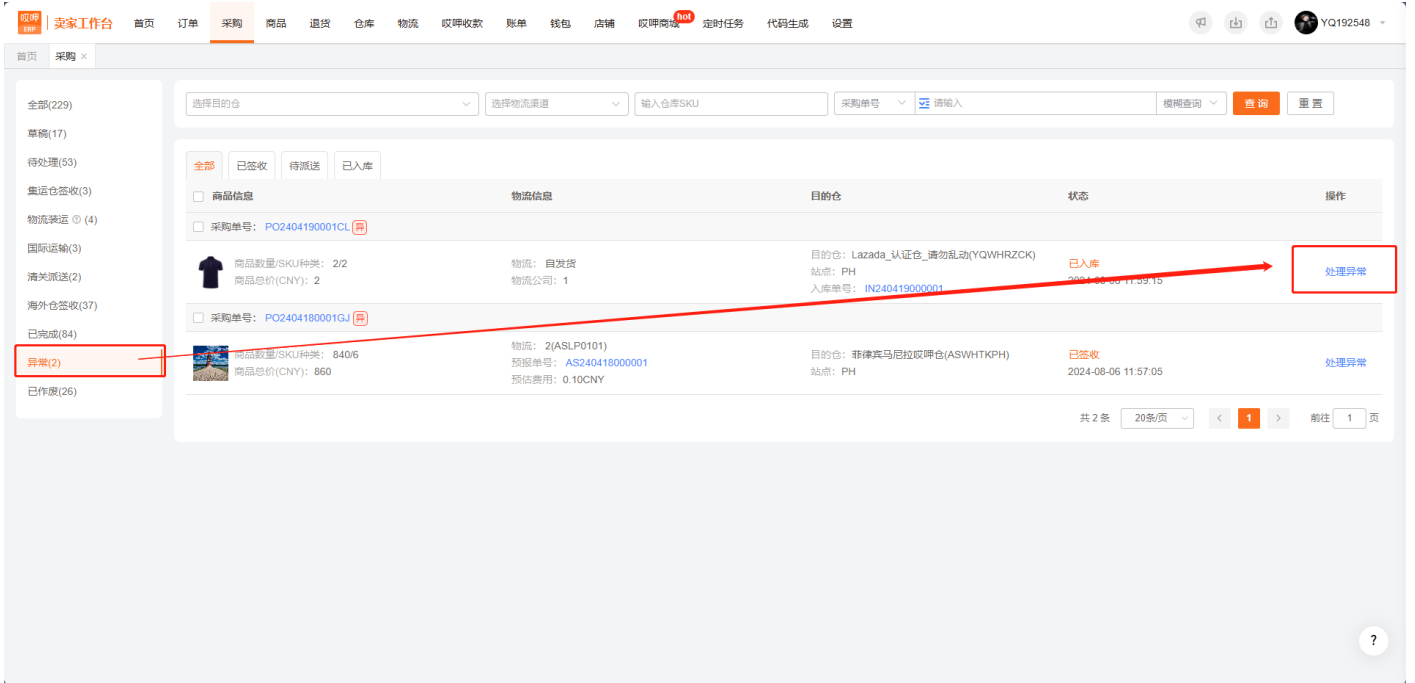

1

2

SKU

#2

23 2024 07:22:30