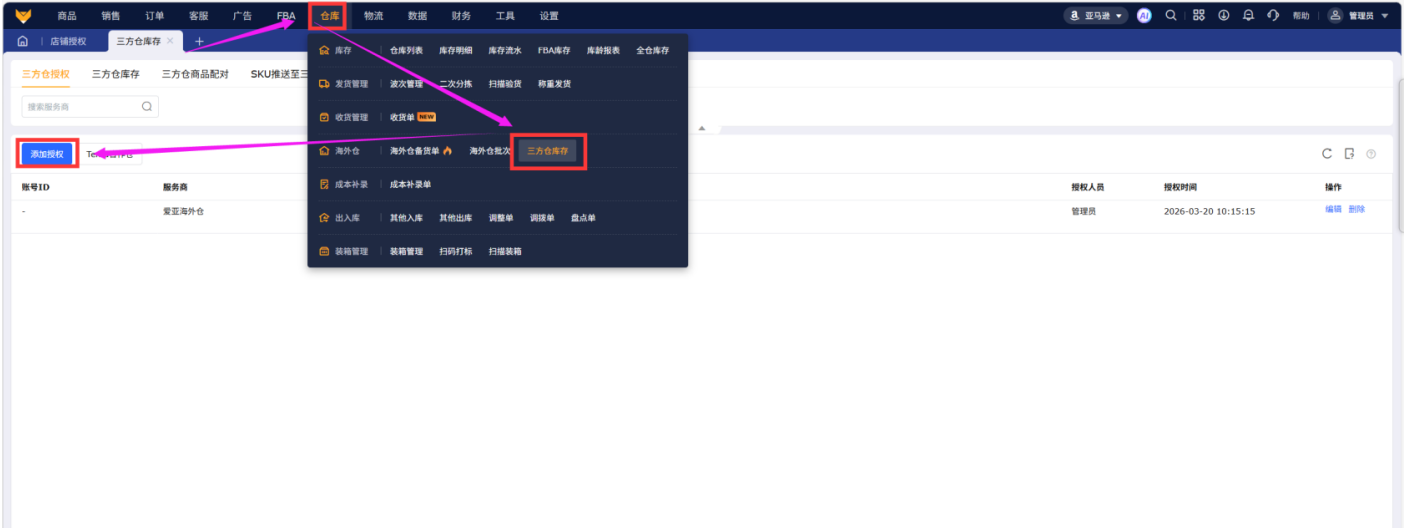

ERP

WMS

#1

Rock 20 2026 02:15:43

Rock 20 2026 02:19:35